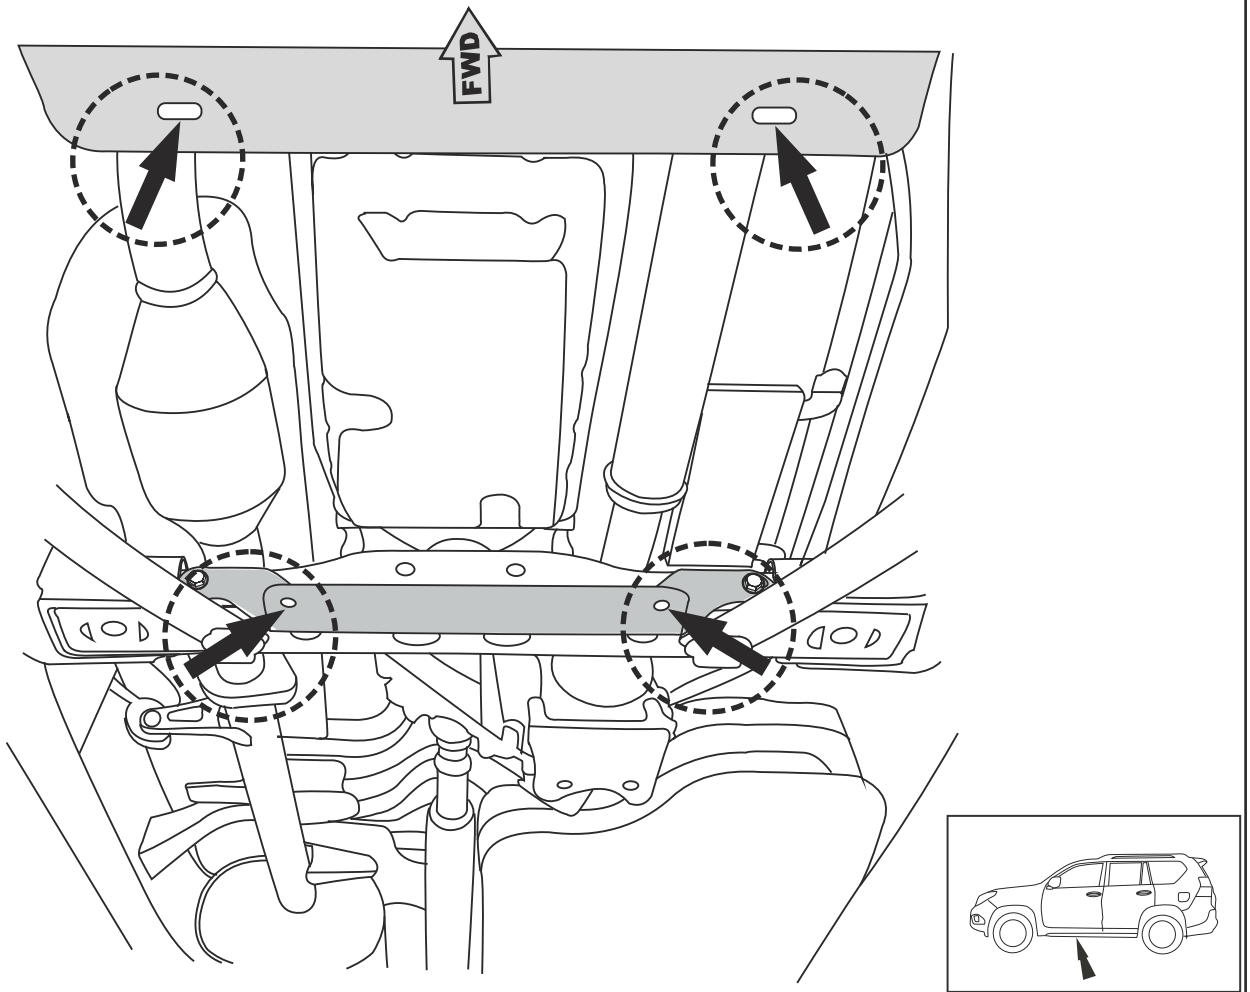

2B

Toyota Land Cruiser 150 Petrol

3