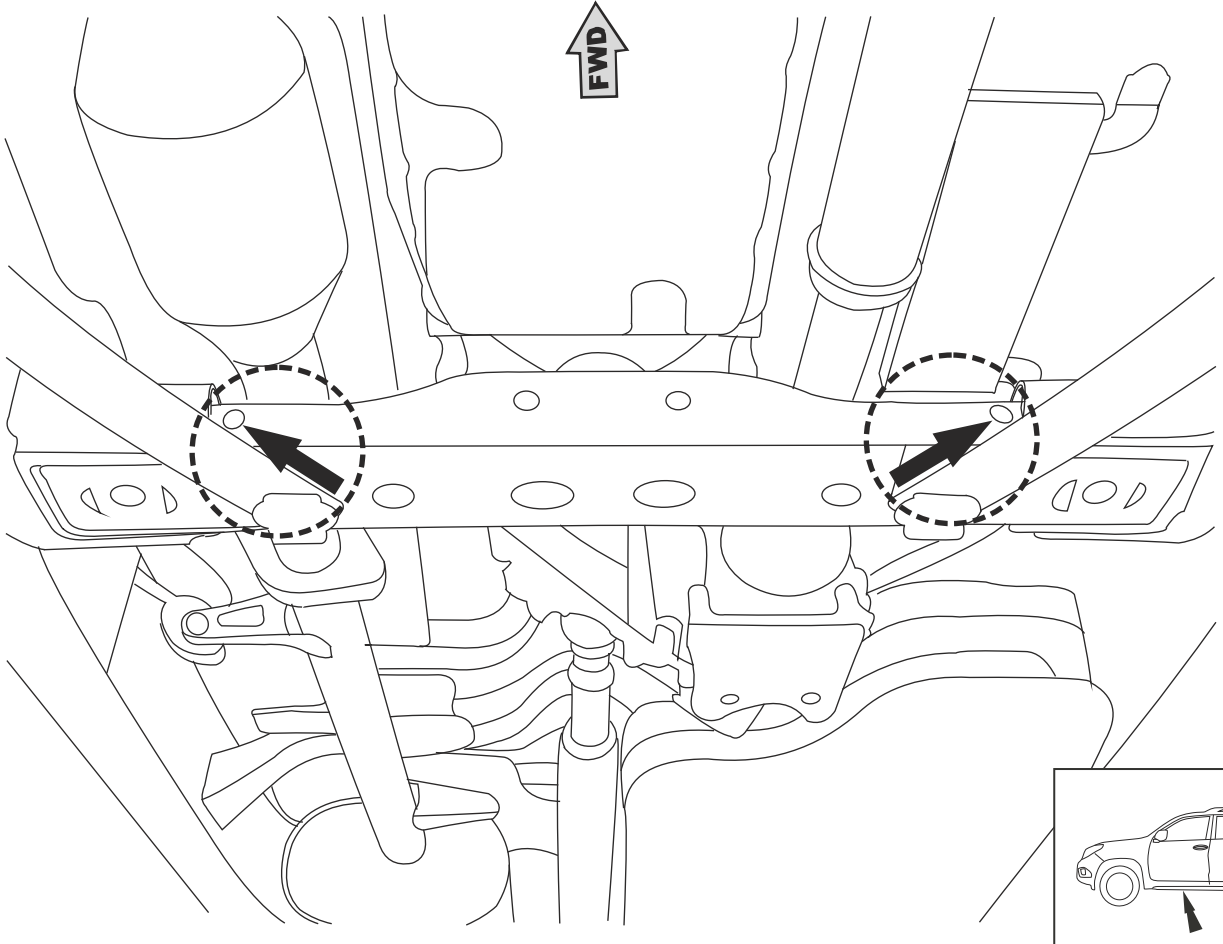

E

Ø10

8x

* Защита КПП (KZNG5-03639-00) устанавливается совместно с защитой картера (KZNG5-3590-00)

1

2A

LEXUS GX 460

Toyota Land Cruiser 150 Diesel