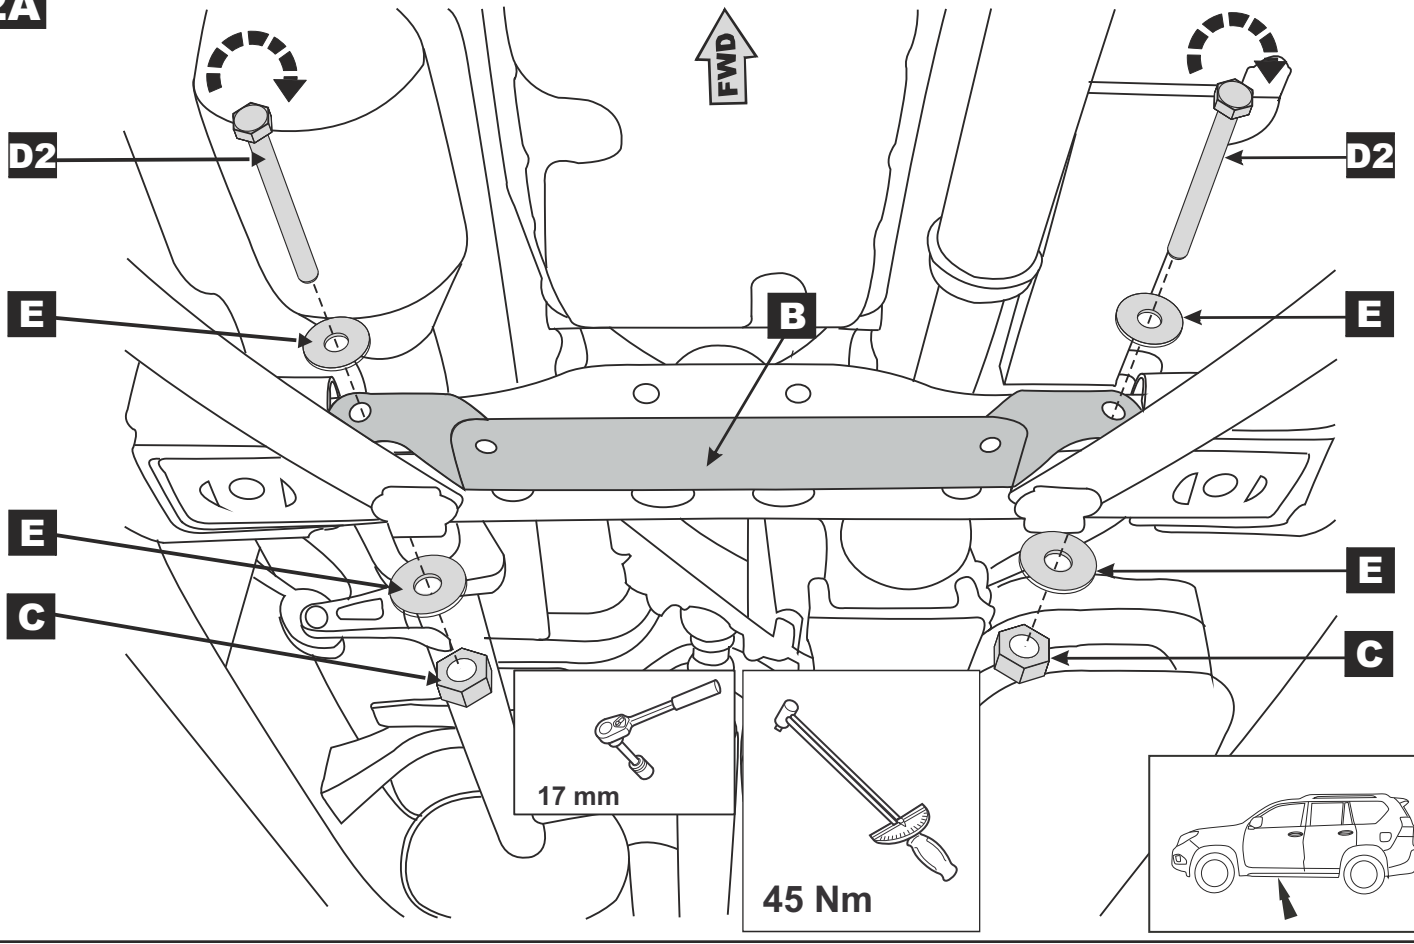

M10

2x

D1

M10x30

4x

D2

M10x110

2x

E

Ø10

8x

* Защита КПП (KZNG5-03639-00) устанавливается совместно с защитой картера (KZNG5-3590-00)

1

2A

LEXUS GX 460

Toyota Land Cruiser 150 Diesel