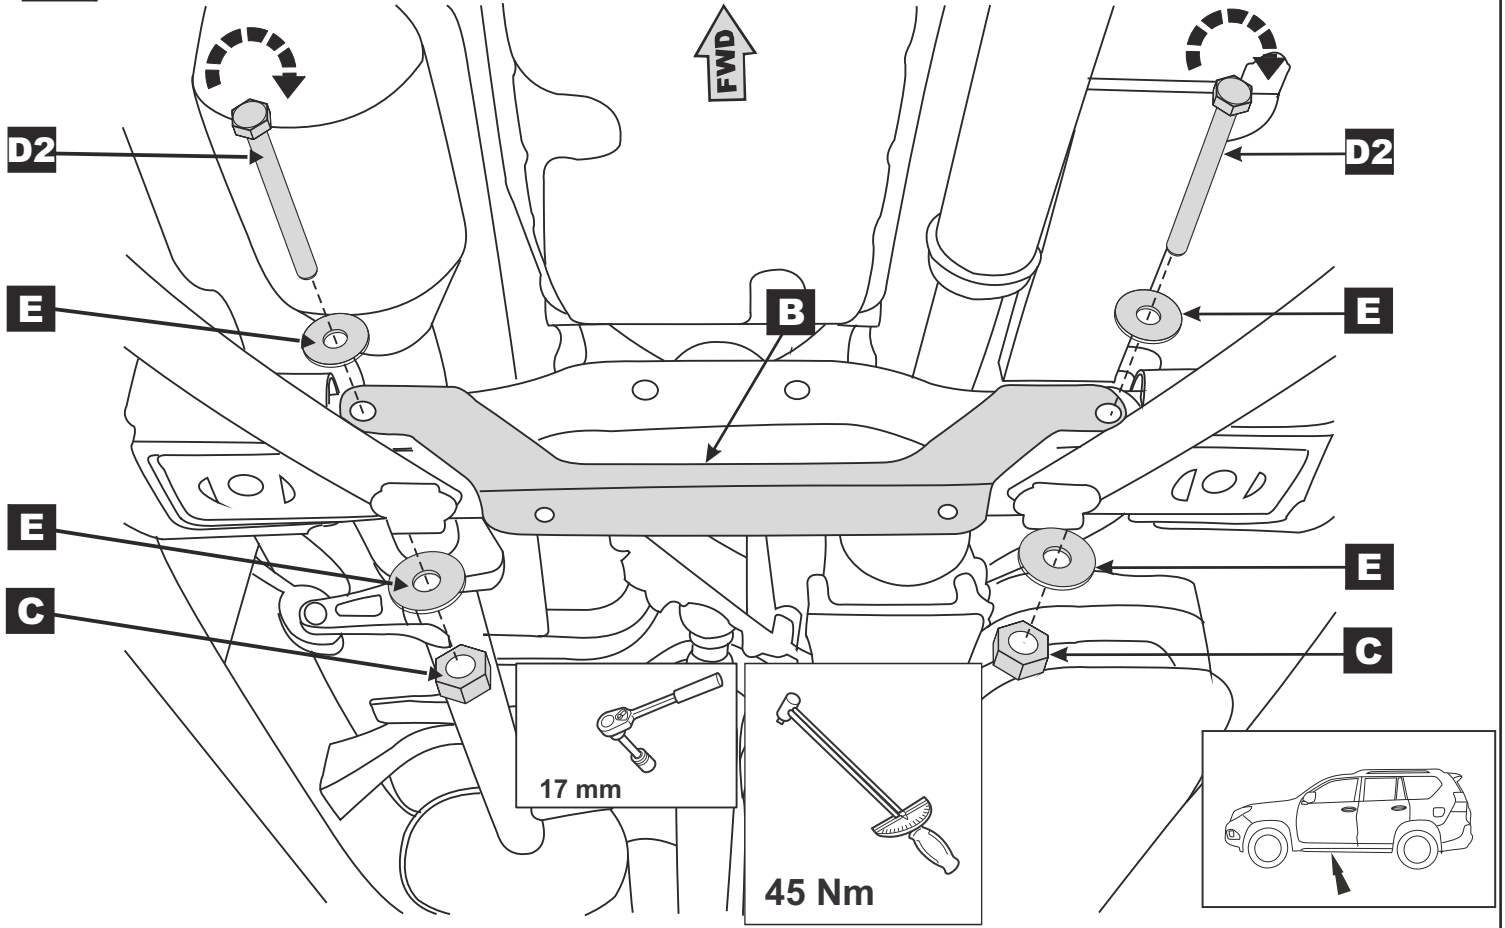

2B

Toyota Land Cruiser 150 Petrol

3